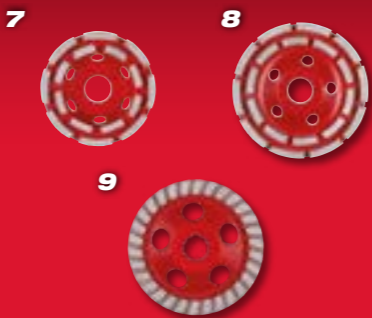

PROFESIONÁLNE