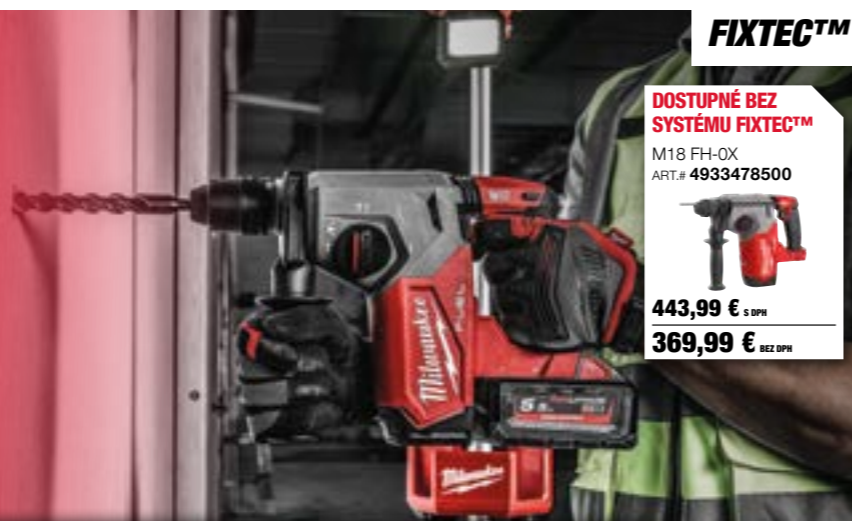

M18 FUEL™ 4-REŽIMOVÉ 26 MM KLADIVO SDS-PLUS S FIXTEC™

- Kompaktný, ergonomický dizajn poskytuje väčšie pohodlie koncovému používateľovi.
- Celokovová skriňa prevodovky - optimálne usadenie prevodov na predĺženie prevádzkovej životnosti.
- AUTOSTOP™ vypne nástroj, aby chránil používateľa pred ostrými pohybmi v situáciách zviazania
- Systém FIXTEC™ pre bezklúčovú výmenu skľučovadla medzi SDS-Plus a 13 mm kovovým skľučovadlom
- Celokovová skriňa prevodov - optimálne uloženie ozubených kolies pre dlhšiu životnosť nástroja
- 4-režimová prevádzka: vŕtacie kladivo, iba kladivo, iba otáčanie a voliteľná pracovná poloha sekáča (variolock) pre maximálnu všestrannosť
- Kompatibilné s vysávačmi M18 FEDEX alebo M18 FEDEX